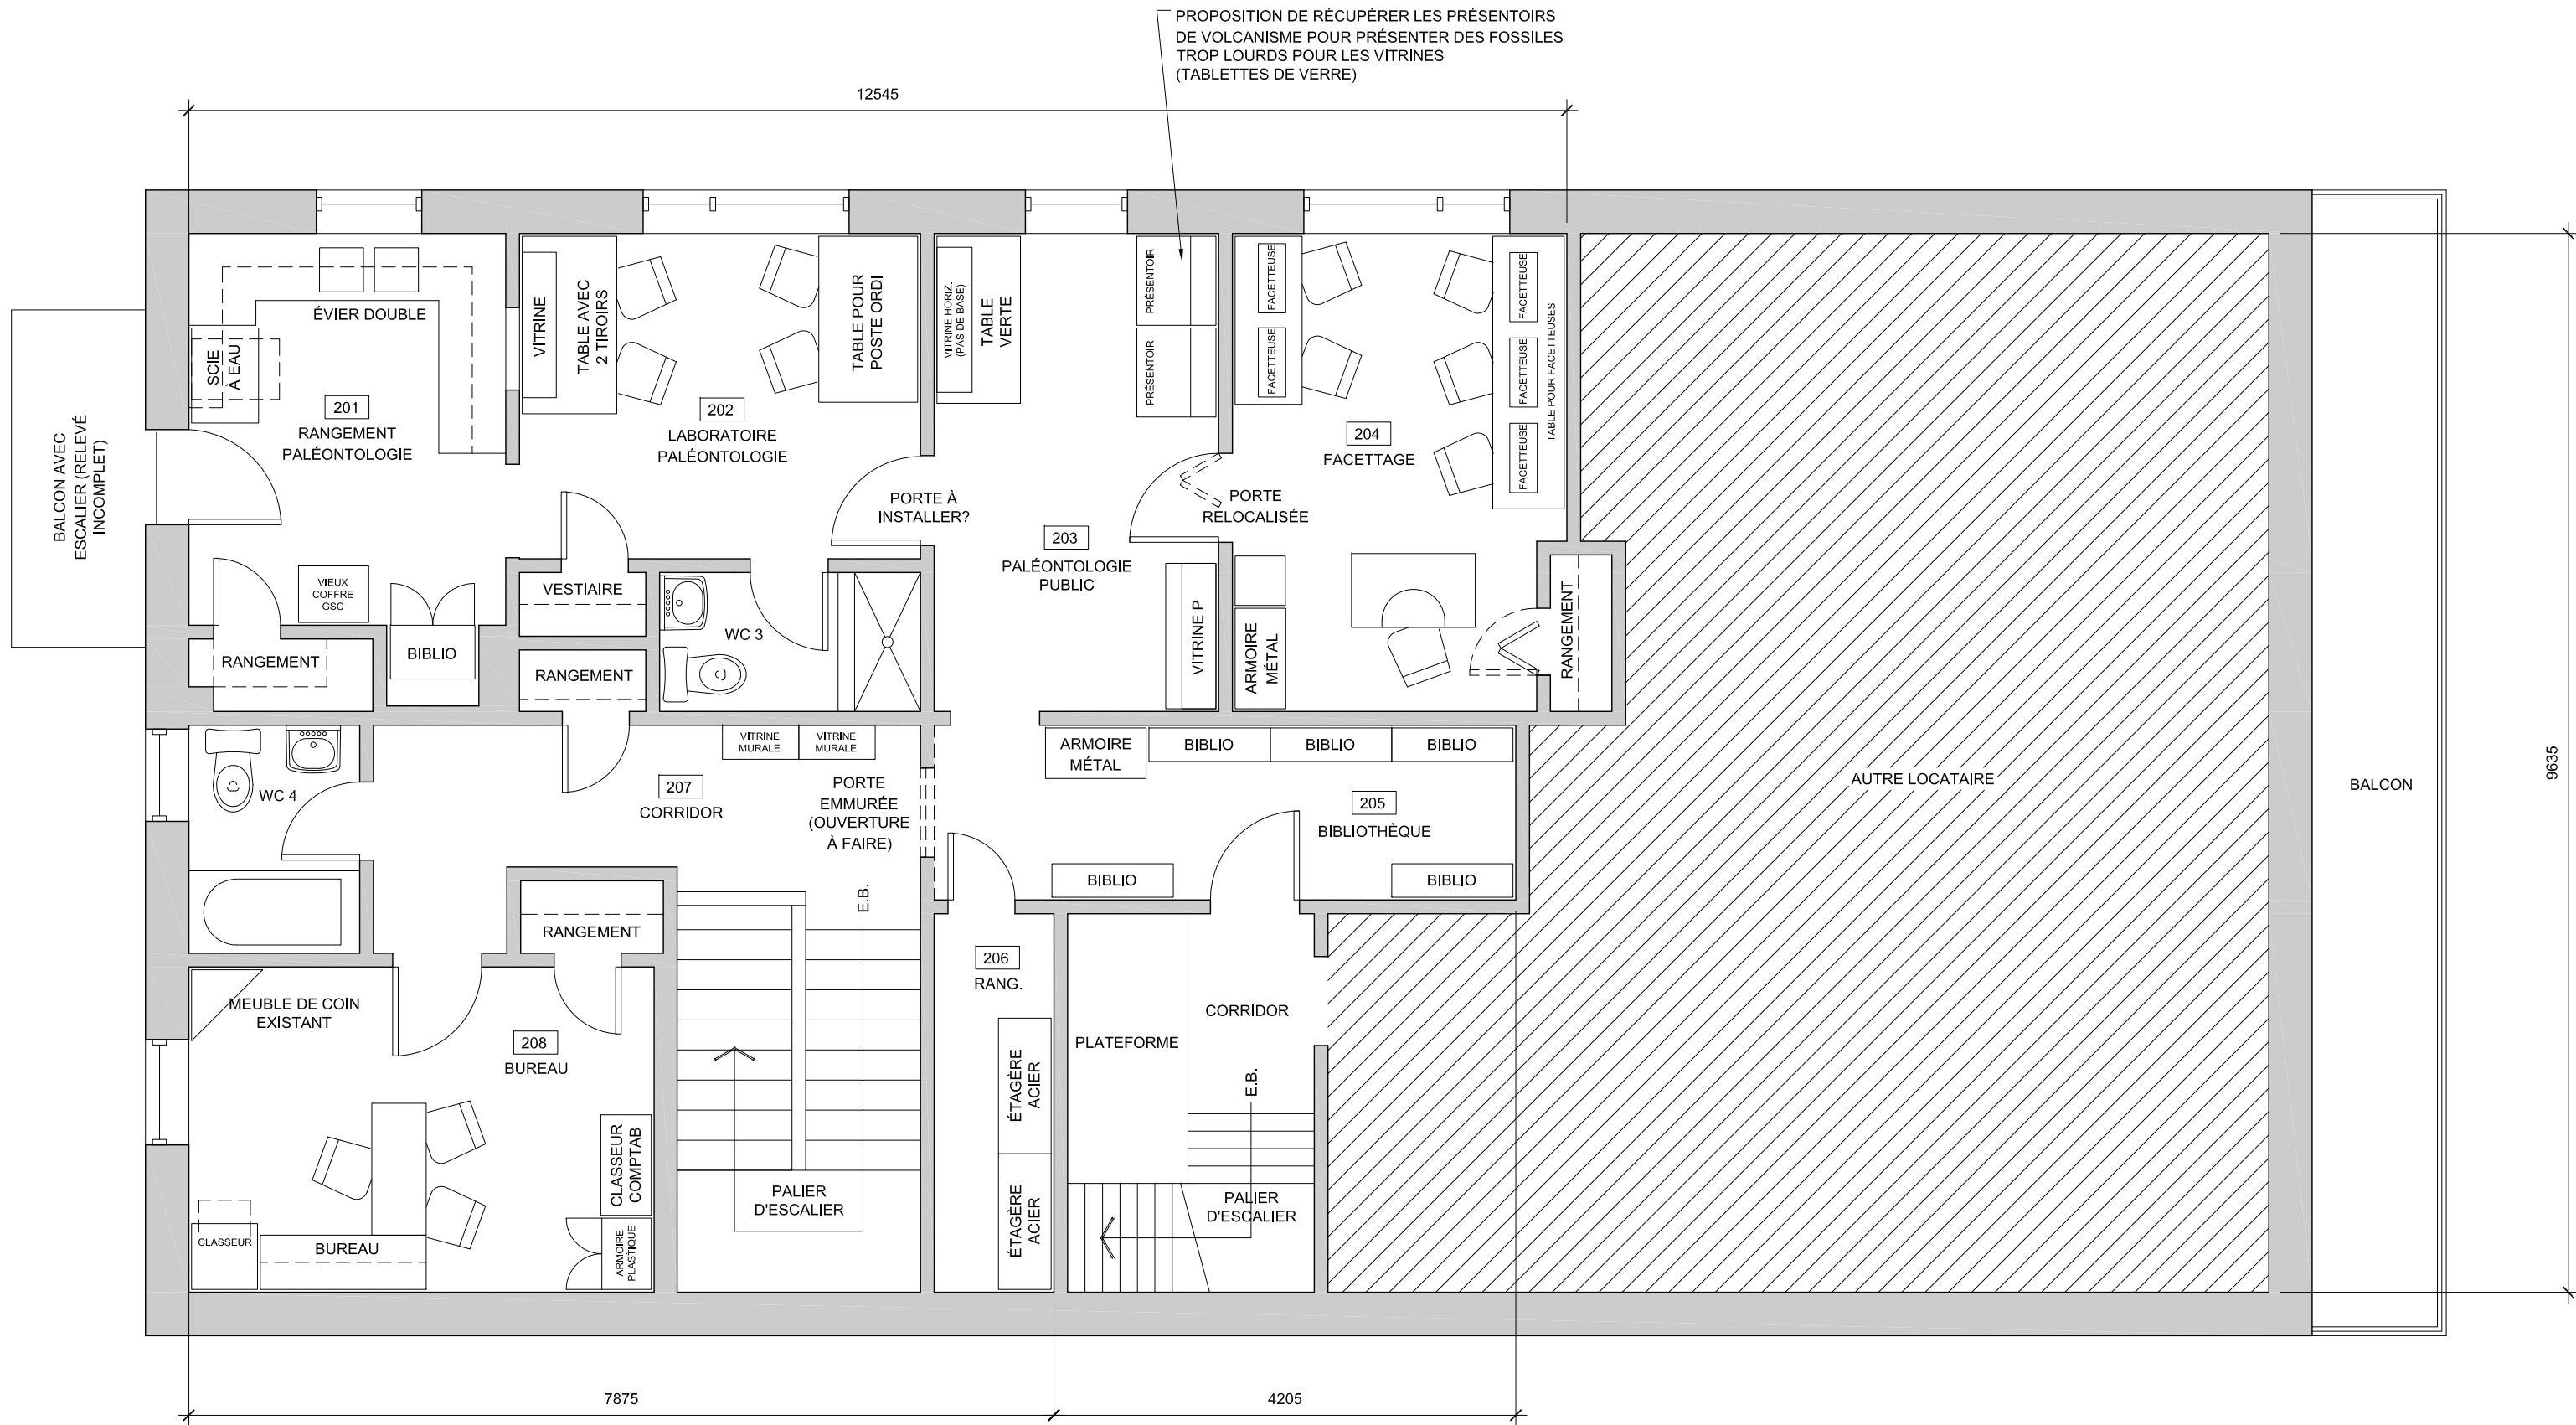

RUE DANDURAND

9635

ACCÈS DE L'ÉGLISE

REZ-DE-CHAUSSÉE (2016-07-14)

ÉCHELLE EN MILLIMÈTRES (305mm = 1 PIED)

ÉTAGE (2016-07-14)

ÉCHELLE EN MILLIMÈTRES (305mm = 1 PIED)